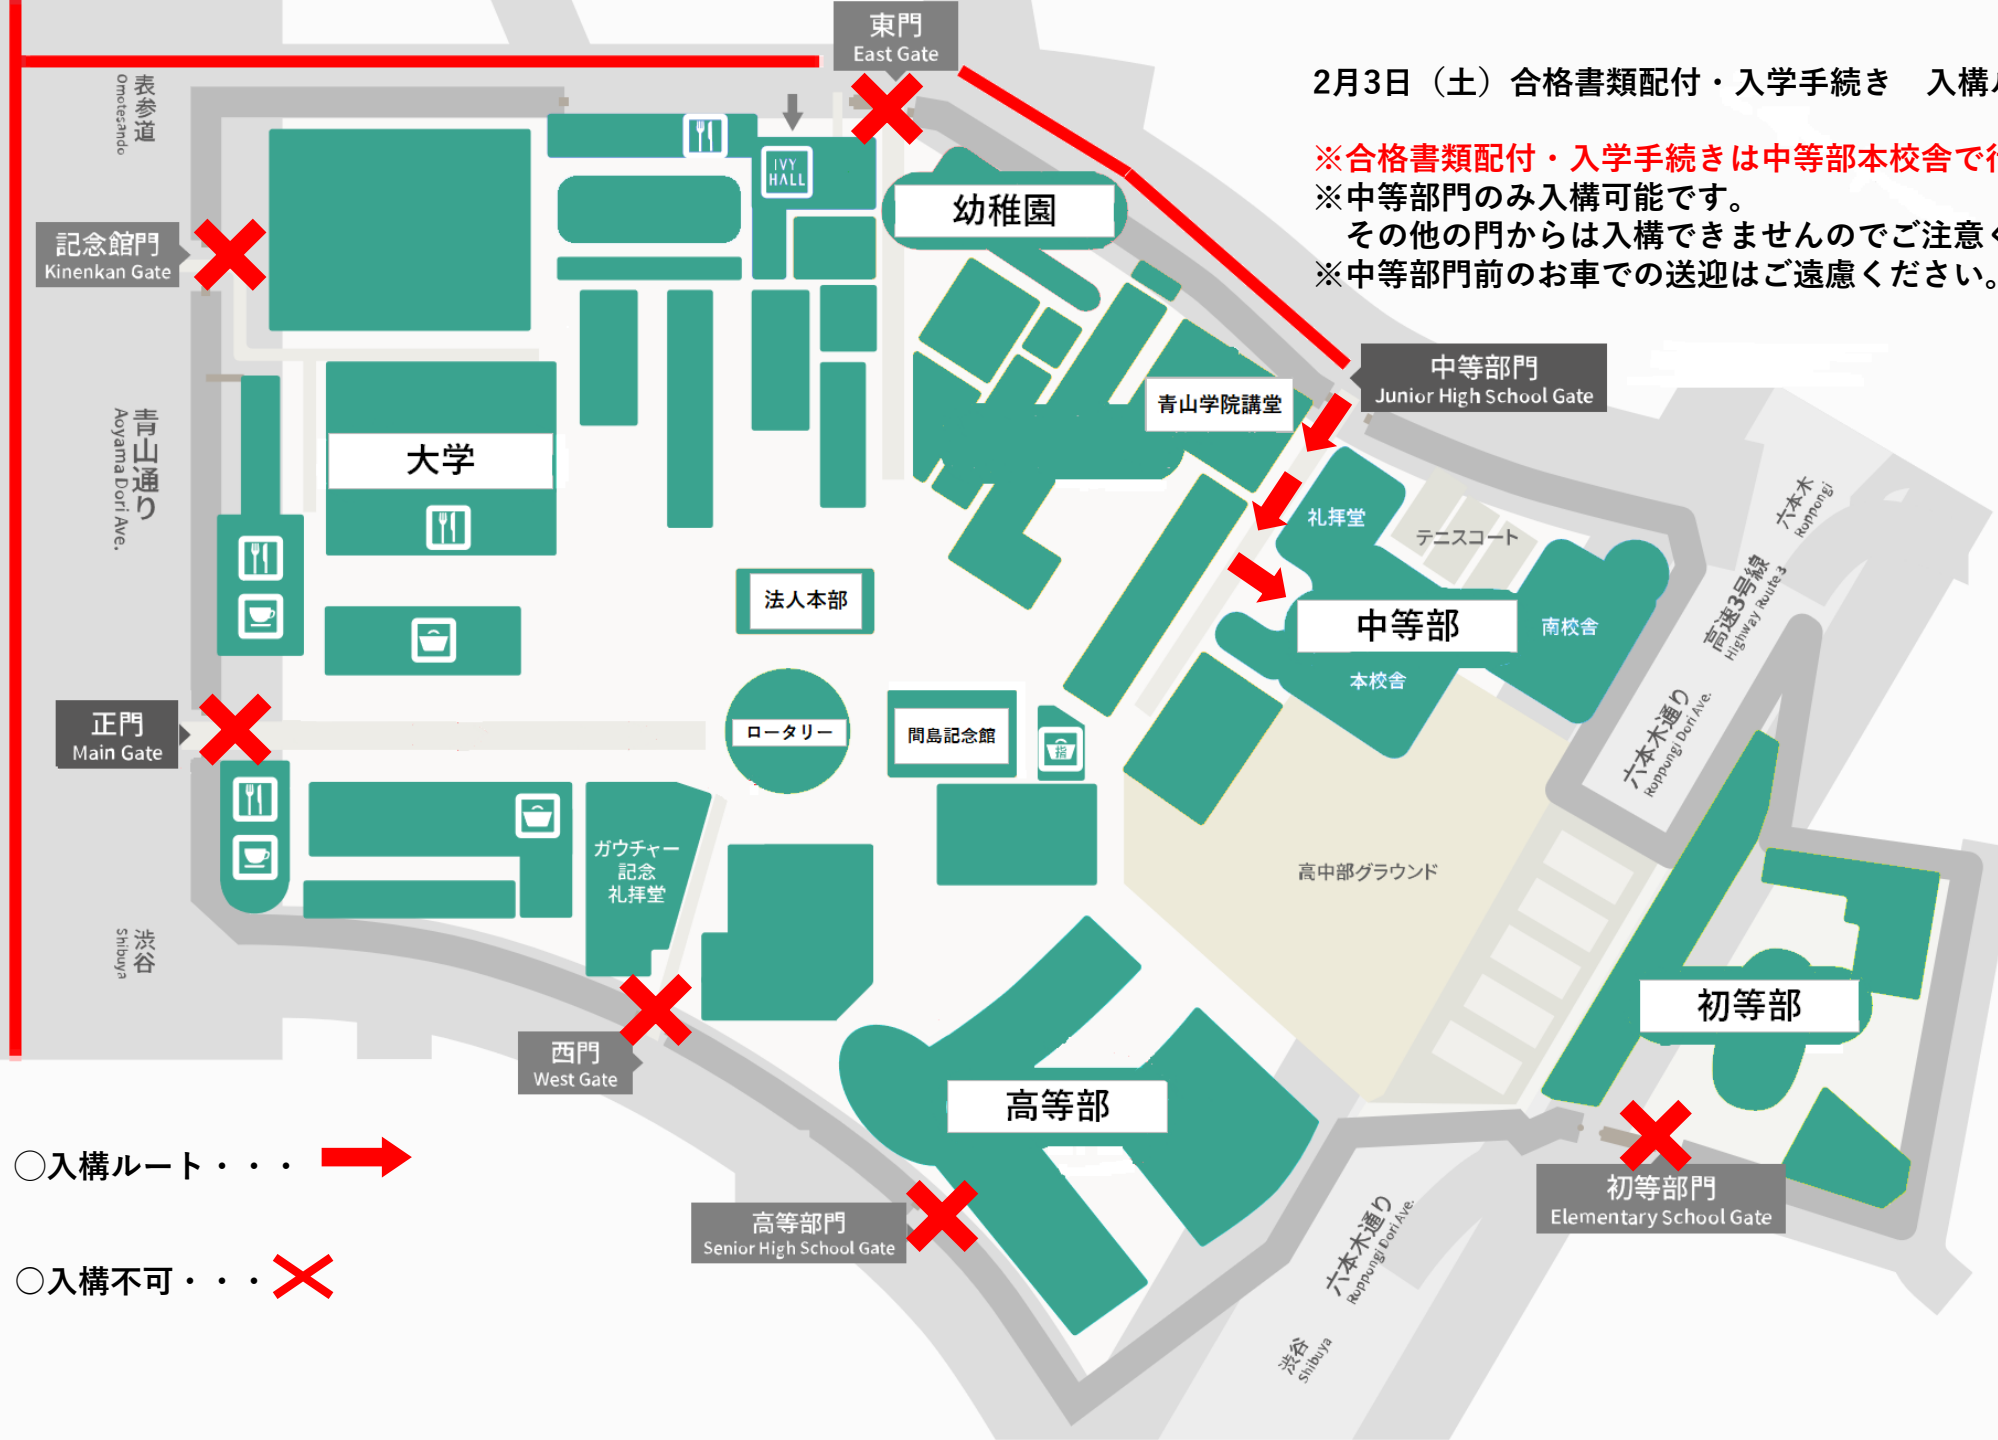

2月3日（土）合格書類配付・入学手続き 入構ルート

- ※合格書類配付・入学手続きは中等部本校舎で行います。
- ※中等部門のみ入構可能です。
- ※その他の門からは入構できませんのでご注意ください。
- ※中等部門前のお車での送迎はご遠慮ください。

- 入構ルート・・・ →
- 入構不可・・・ ✕